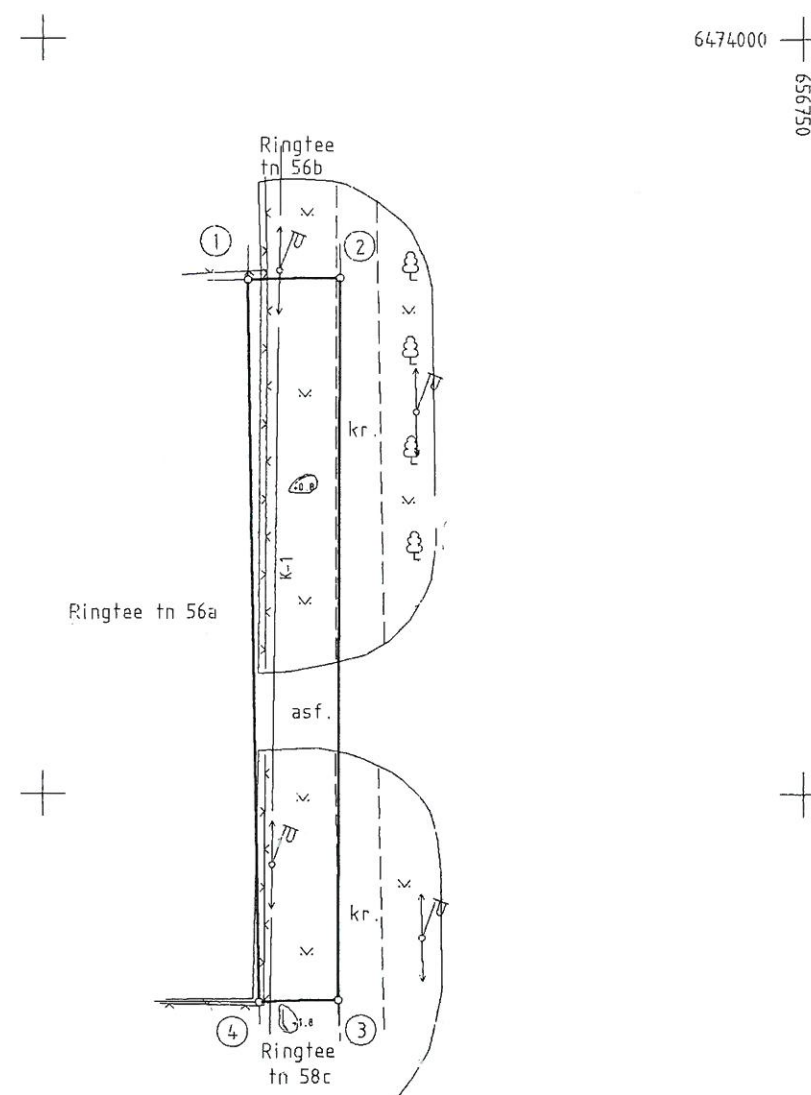

KATASTRILÜKSUSE PLAAN

Mõõtkava 1:500

Linn: Tartu Linnaosa: Veeriku
 Katastrilüksuse aadress: Ringtee tn 56c
 Mõõdistamise aeg: august 2013.a. Katastrikaardi nr:
 Koostamise aeg: 12.august 2013.a. 54.752
 Koostas: Tiit Käsper
 Tartumaa Maamöödulüroo OÜ Tartu Riia tn 15b tel. 742 7673
 Maakorralduslitsents nr 137MA-k:25.08.1995.a GSM 513 2092, 513 2113
 Koordinaadid L-EST 97 süsteemis:

PIIRIANDMED

Piiri- punkt nr	Koordinaadid		Sisenurk ° ' "	Joone pikkus (M)
	X	Y		
1	6473984.13	656713.51	89 54	6.00
2	6473984.21	656719.51	89 08	47.88
3	6473936.33	656719.43	91 25	5.19
4	6473936.21	656714.24	89 33	47.93
1	6473984.13	656713.51		

EKSPLIKATSIOON (m²)

Katastrilüksuse aadress:	Üldpindala	Sellest ehitisi
Ringtee tn 56c	268	—

- Leppemärgid:
- olemasolevad piirid
 - katastrilüksuse piir
 - piirimärk
 - ① piiripunkti number
- Kitsendusil põhjustav objekt:
- K-1 elektrihulliin